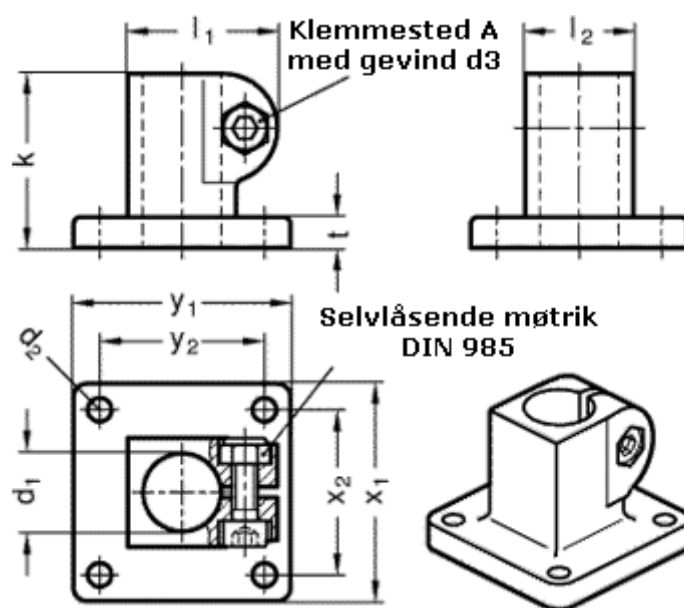

Varenummer: 20162B182BL
Beskrivelse: E+G
Fod rørholder GN162-B18-2-BL

Mål

d1 = B18
d2 = 5.5
d3 = M 6
k = 40
l1 = 34.5
l2 = 25
t = 7

x1 = 50
x2 = 38
y1 = 50
y2 = 38

Vippehåndtag = GN 911-M6-22 skal bestilles separat